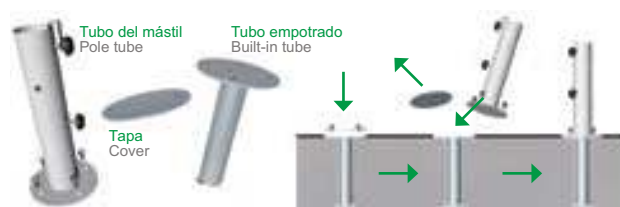

EMPOTRAR MANUAL BUILT-IN BASE

COLORES Blanco / Negro / RAL
COLORS White / Black / RAL