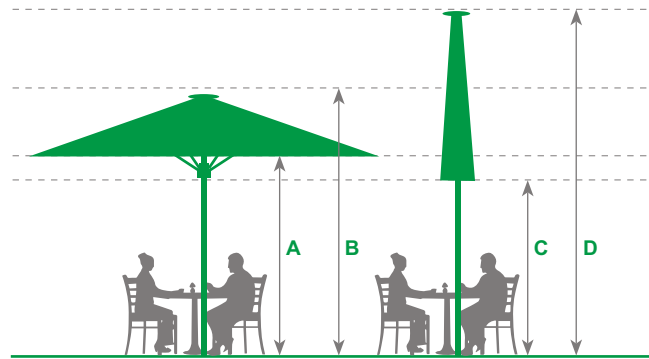

## SERIE ELITE TELESCÓPICO

Tabla de medidas  
Available sizes

**Peso aprox.**  
**20 - 40kg**  
Approx. weight

- A - Altura varilla abierto**  
*Rib height open*
- B - Altura parasol abierto**  
*Parasol height open*
- C - Altura varilla cerrado**  
*Rib height closed*
- D - Altura parasol cerrado**  
*Parasol height closed*

FORMA SHAPE	MEDIDA MEASUREMEN	VARILLAS RIBS	MÁSTIL POLE	ALTURA A HEIGHT A	ALTURA B HEIGHT B	ALTURA C HEIGHT C	ALTURA D HEIGHT D	EMBALAJE PACKAGING
	3m	8	ø 70mm	225cm	287cm	182cm	340cm	40x40x343cm
	3'5m	8	ø 70mm	225cm	297cm	166cm	350cm	40x40x353cm
	4m	8	ø 70mm	225cm	281cm	168cm	370cm	40x40x373cm
	5m	8	ø 70mm	225cm	316cm	166cm	426cm	40x40x429cm
	2x2m	8	ø 70mm	225cm	271cm	204cm	347cm	40x40x350cm
	2'5x2'5m	8	ø 70mm	225cm	285cm	185cm	367cm	40x40x370cm
	3x3m	8	ø 70mm	225cm	287cm	152cm	368cm	40x40x371cm
	3'5x3'5m	8	ø 70mm	225cm	294cm	144cm	395cm	40x40x398cm
	4x4m	8	ø 70mm	225cm	311cm	112cm	400cm	40x40x403cm
	4,5x4,5m	8	ø 70mm	225cm	310cm	98cm	423cm	40x40x426cm
	2x2'5m	8	ø 70mm	225cm	273cm	209cm	369cm	40x40x372cm
	2x3m	8	ø 70mm	225cm	270cm	193cm	372cm	40x40x375cm
	2x3'5m	8	ø 70mm	225cm	263cm	167cm	365cm	40x40x368cm
	2x4m	8	ø 70mm	225cm	275cm	140cm	363cm	40x40x366cm
	2'5x3m	8	ø 70mm	225cm	277cm	151cm	346cm	40x40x349cm
	2'5x3'5m	8	ø 70mm	225cm	283cm	185cm	400cm	40x40x403cm
	2'5x4m	8	ø 70mm	225cm	273cm	154cm	388cm	40x40x491cm
	2'5x4'5m	8	ø 70mm	225cm	289cm	104cm	362cm	40x40x365cm
	3x3'5m	8	ø 70mm	225cm	276cm	167cm	395cm	40x40x398cm
	3x4m	8	ø 70mm	225cm	295cm	142cm	395cm	40x40x398cm
	3x4'5m	8	ø 70mm	225cm	292cm	100cm	372cm	40x40x375cm
	3'5x4m	8	ø 70mm	225cm	322cm	177cm	440cm	40x40x443cm
	3'5x4'5m	8	ø 70mm	225cm	305cm	110cm	399cm	40x40x402cm
	4x4,5m	8	ø 70mm	225cm	319cm	105cm	414cm	40x40x417cm