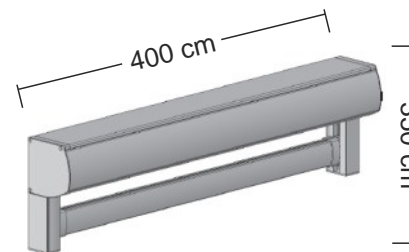

Gama VERTICAL BOX

SANSA®

El mejor sistema Vertical del mercado. Sistema ZIP

Ideal para instalar

- Acristalamientos, pérgolas.

Dimensiones

Sujeción

- Frontal
- Bajo techo
- Interior